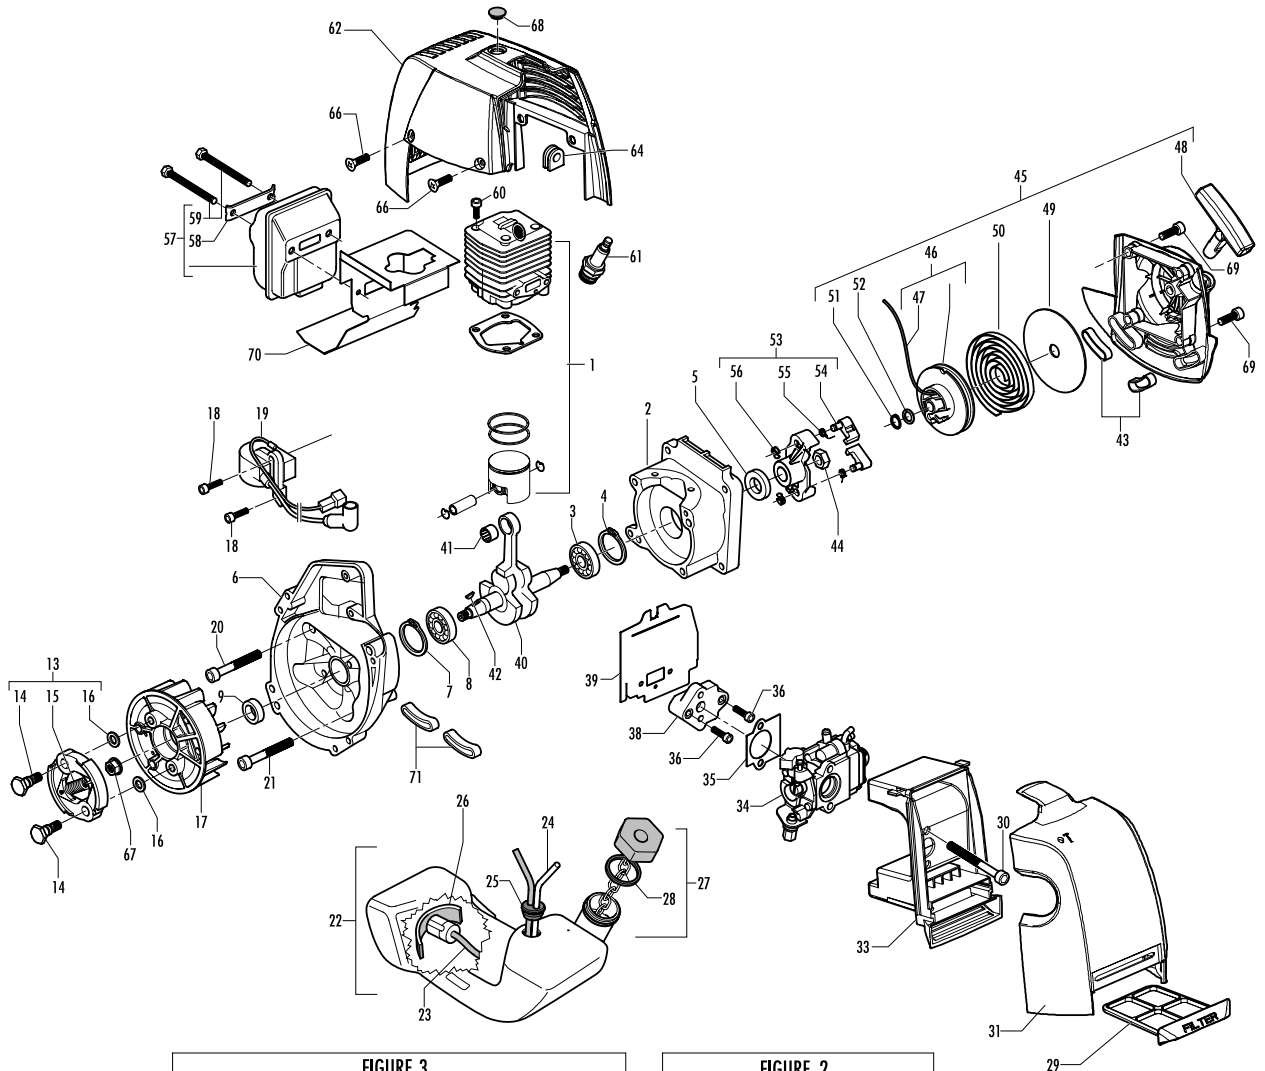

FIGURE 1

FIGURE 3

FIGURE 2

FIGURE 1

pos	P/N McC	P/N ELX	Qty	DESCRIPTION
C 1	FIGURE 2			
2	247936	538247936	1	Carter kit (starter)
3	• 235900	538235900	1	ball bearing 6002 15/32/9
4	• 235899	538235899	1	seeger ring
C 5	• 228872	538228872	1	seal 13-32-5 (S7)
6	247935	538247935	1	Carter kit (flyweel)
7	• 235899	538235899	1	seeger ring
8	• 235900	538235900	1	ball bearing 6002 15/32/9
C 9	• 228872	538228872	1	seal 13-32-5 (S7)
B 13	247937	538247937	1	clutch assy
14	• 241269	538241269	2	clutch rod
C 15	• 241270	538241270	1	clutch spring elite
16	• 236956	538236956	2	washer
17	241240	538241240	1	flywheel
18	235806	538235806	2	screw M5 X 20 TCE
C 19	242782	538242782	1	ignition coil
20	235808	538235808	2	screw M5 X 50 TCE
21	235804	538235804	2	screw M5x30
C 22	241541	538241541	1	tank mix ass.
B 23	• 229809	538229809	1	fuel hose mm245 blue
B 24	• 229743	538229743	1	fuel hose mm150
C 25	• 235675	538235675	1	fueltank grommet
A 26	240452	538240452	1	pick up fuel
B 27	242484	538242484	1	fuel cap assy
A 28	• 236564	538236564	1	cap gasket
B 29	242581	538242581	1	air filter
30	235808	538235808	2	screw M5 X 50 TCE
31	242580	538242580	1	air filter cover
33	249136	538249136	1	filter housing
C 34	FIGURE 3			
A 35	241281	538241281	1	gasket
36	235806	538235806	2	screw M5 X 20 TCE
C 38	241481	538241481	1	carb. Spacer
C 39	242857	538242857	1	gasket
40	241266	538241266	1	crankshaft ass'y
C 41	235742	538235742	1	bearing-needle
C 42	227631	538227631	1	key
43	242632	538242632	2	fuel tank grommet (starter)
44	235218	538235218	1	nut M8

FIGURE 3 WALBRO WYJ 183A (38cc)

C -	241268	538241268	1	carburettor WJY 183A
B 1	• 247955	538247955	1	repair kit K20 WYJ
A 2	•• 247956	538247956	1	gasket kit D20 WYJ
C 3	• 225834	538225834	1	primer
C 4	• 247957	538247957	1	valve
C 5	• 247958	538247958	1	spring
C 6	• 247962	538247962	1	pumping body
C 7	• 247961	538247961	1	valve
C 8	• 247959	538247960	1	jet