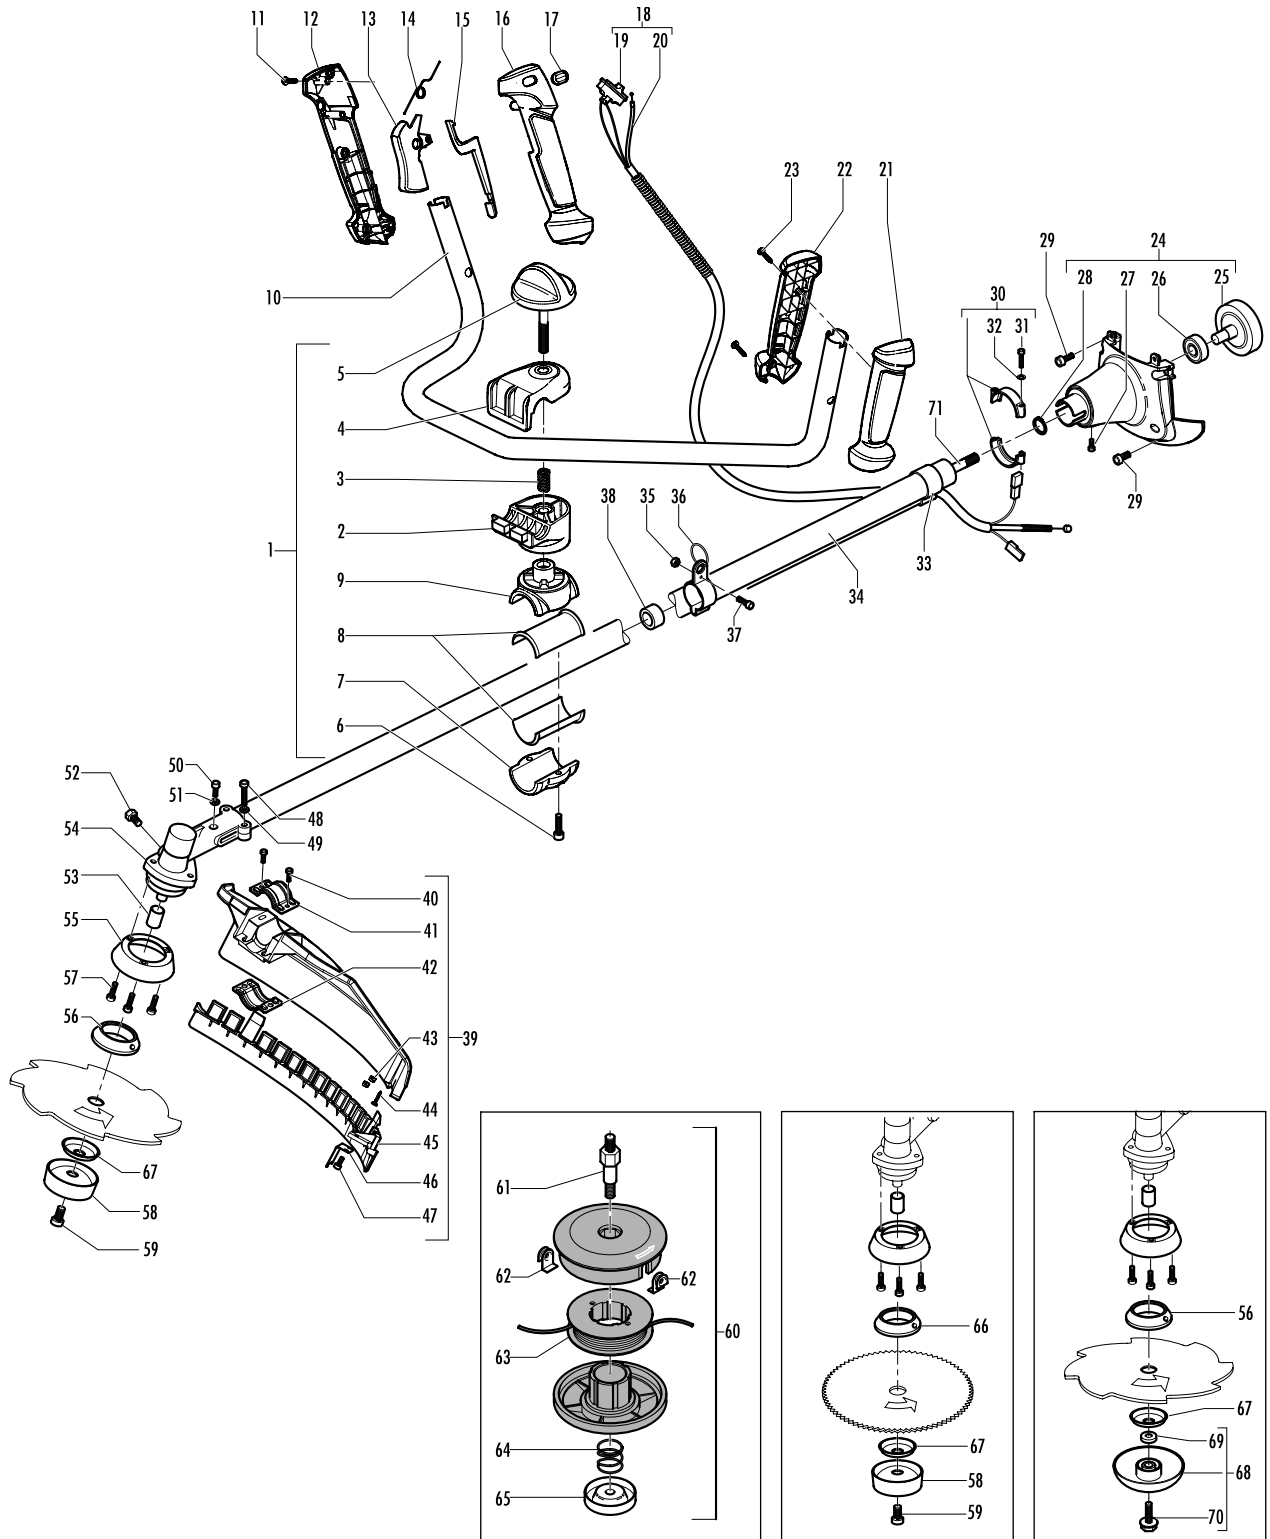

FIGURE 4

FIGURE 4

pos	P/N McC	P/N ELX	Qty	DESCRIPTION
1	242902	538242902	1	clamp ass'y
2	• 242897	538242897	1	lower double handle clamp
3	• 242901	538242901	1	spring
4	• 242898	538242898	1	upper double handle clamp
5	• 242917	538242917	1	knob and M8x65
6	• 229077	538229077	2	screw M5x18
7	• 242900	538242900	1	lower shaft clamp
8	• 241684	538241684	2	plastic clamp
9	• 243122	538243122	1	upper shaft clamp
10	249249	538249249	1	handle bar
11	240862	538240862	3	screw 4x18
12	242533	538242533	1	right handle (1/2)
13	242537	538242537	1	gas lever trigger
14	242540	538242540	1	trigger spring
15	242538	538242538	1	trigger safety
16	242648	538242648	1	rubber cap
17	242534	538242534	1	left handle (1/2)
C 18	242607	538242607	1	wires ass'y
C 19	• 242439	538242439	1	switch
C 20	• 241424	538241424	1	throttle cable
21	242536	538242536	1	left handle (1/2)
22	242535	538242535	1	right handle (1/2)
23	240862	538240862	1	screw 4x18
24	242624	538242624	1	a/v mount ass'y
25	• 227284	538227284	1	clutch drum
26	• 235918	538235918	1	bearing
27	• 235802	538235802	1	screw M5x14
28	• 236378	538236378	1	seeger ring
29	242784	538242784	4	screw M6x25
30	248805	538248805	1	clamps ass'y
31	• 235804	538235804	2	screw M5x30
32	• 236529	538236529	2	grower
33	229850	538229850	1	retaing
34	227233	538227233	1	30x1455 shaft
35	236642	538236642	1	nut
36	228152	538228152	1	harness ring ass'y
37	235911	538235911	1	screw m6x12
38	228192	538228192	5	bushing ass'y
39	248959	538248959	1	d. 30 safety guard
40	• 227563	538227563	2	M5X18 screw
41	• 242629	538242629	1	clamp upper
42	• 242752	538242752	1	clamp lower